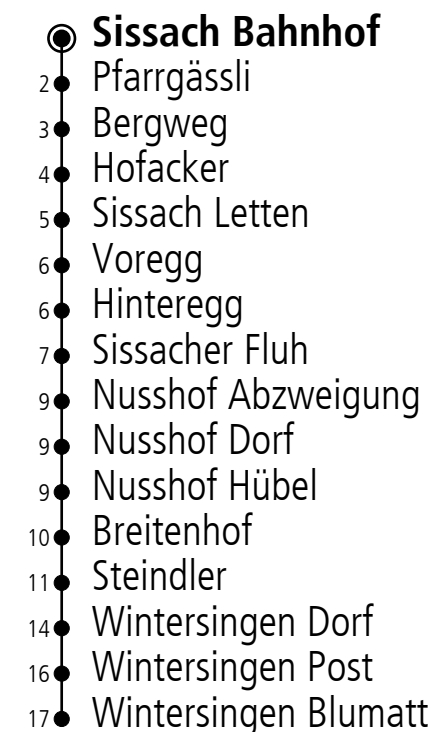

106

Richtung **Wintersingen Blumatt**

Information: BLT Baselland Transport AG, 4104 Oberwil, Tel. 061 406 11 99, info@blt.ch

Gültig von 13.12.2020 bis 11.12.2021

Montag - Freitag	Samstag	Sonn- / Feiertag
4		
5		
6 31 _C		
7 06 _C	06 _C	
8 06 _C	06 _C	
9 06 _B	06 _B	06 _B
10		
11 09 _C	06 _C	06 _C
12 04 _G	06 _B	06 _B
13	06 _C	06 _C
14 06 _B	06 _B	06 _B
15 36 _B		
16 29	06 _B	06 _B
17 11	06 _B	06 _B
18 06 _B	06 _B	06 _B
19 06 _B	06 _B	06 _B
20 06 _B ^H	06 _B	06 _B
21		
22 36 _A	36 _A	
23 36 _A ^H	36 _A	
0 30 _A ^H	30 _A	
1		
2		
3		

A = Verkehrt bei Bedarf ab Sissach Bahnhof und soweit, bis der letzte Fahrgast ausgestiegen ist; Taxi kein Niederfler

B = verkehrt bei Bedarf via Nusschhof Dorf. Nusschhof Dorf und Nusschhof Hübel nur Ausstieg.

C = verkehrt nicht via Nusschhof Dorf

G = nur bis Wintersingen Post

H = verkehrt nur Freitag

An Feiertagen gilt der Sonntagsfahrplan. Als Feiertage gelten: Neujahr, Karfreitag, Ostermontag, 1. Mai, Auffahrt, Pfingstmontag, 1. August, 25. und 26. Dezember